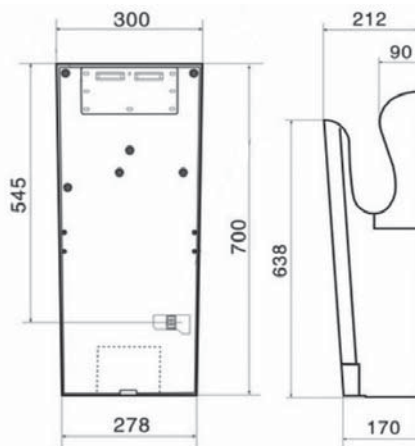

	LW44A NATUS SPED-MAX550
Azionamento	Sensore
Materiale coperchio	ABS Autoestinguente
Trattamento superficie	
Grado di protezione elettrica	Classe I
Grado di protezione interna	IPX4
Tensione di alimentazione	220/240 V
Frequenza di rete	50/60 Hz
Potenza motore	750 W
Resistenza	0 - 1100 W
Assorbimento totale	1850 W (MAX)
Regolatore di temperatura	Sensore automatico
Velocità uscita aria fissa	90 m/s (324 Km/h)
Portata aria	n.d.
Tempo di asciugatura medio	7 -10 Secondi
Rumorosità dB	72 dBA ad 1 m
Avviso LED manutenzione	Schermo digitale dati
Filtro	Si
Dispositivo UV	Si UVA
Certificato di collaudo	
Temperatura aria a 15 cm	20 - 40 °C
N° Pezzi/Confezione	1
N° Pezzi/Paletta	-